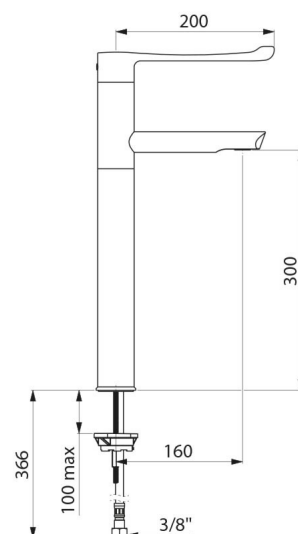

Mitigeur d'évier mécanique séquentiel BIOSAFE

Réf. 2665T3

Mitigeur haut monotrou séquentiel H.300 L.160

Prix public indicatif HT France 2025 : 256,19 €

DESCRIPTION

Mitigeur d'évier mécanique séquentiel BIOSAFE - Réf. 2665T3

Mitigeur d'évier haut mécanique sur gorge.
Mitigeur mécanique séquentiel : ouverture et fermeture sur l'eau froide sur une plage de 70°.
Mitigeur monotrou avec bec fixe H.300 L.160.
Mitigeur haut avec sortie BIOSAFE hygiénique adaptée à la pose d'un filtre terminal BIOFIL.
Cartouche céramique séquentielle Ø 35 avec butée de température maximale préréglée.
Bec avec tube à intérieur lisse, sans niche bactérienne, et à très faible contenance d'eau.
La vitesse de l'eau dans ce tube réduit considérablement le développement du biofilm.
Possibilité de réaliser aisément un choc thermique sans démontage de la manette ni coupure de l'alimentation en eau froide.
Corps à très faible contenance d'eau (limite les niches bactériennes).
Débit régulé à 5 l/min.
Levier Hygiène L.200 pour commande sans contact manuel.
Flexibles PEX F3/8" tournants.
Aucun risque d'intercommunication entre l'eau chaude et l'eau froide.
Absence de clapet antiretour sur les arrivées.
Fixation renforcée par 2 tiges Inox.
Mitigeur mécanique particulièrement adapté pour les établissements de santé, EHPAD, hôpitaux et cliniques.
Mitigeur séquentiel adapté aux personnes à mobilité réduite (PMR).
Mitigeur garanti 30 ans.

CARACTÉRISTIQUES TECHNIQUES

Mitigeur d'évier mécanique séquentiel BIOSAFE - Réf. 2665T3

Raccordement	3/8"
Technologie	Mitigeur mécanique séquentiel
Hauteur de goutte	300 mm
Longueur de bec	160 mm
Débit	5 l/min
Butée de temperature	OUI
Finition	Laiton chromé
Normes	ACS

AVANTAGES