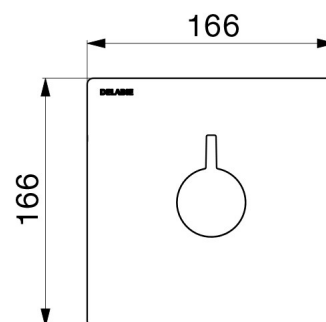

AVANTAGES

Séquentiel : ouverture/fermeture sur l'eau froide

Hygiène maximale : absence de clapet antiretour

SECURITHERM : sécurité antibrûlure optimale

Thermostatique : stabilité de température totale