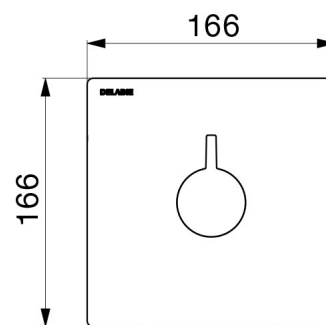

AVANTAGES

Séquentiel : ouverture/fermeture sur l'eau froide

Hygiène maximale : absence de clapet antiretour

SECURITHERM : sécurité antibrûlure optimale

Thermostatique : stabilité de température totale