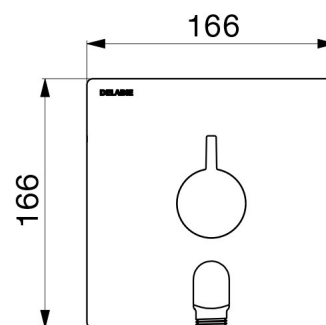

AVANTAGES

Séquentiel : ouverture/fermeture sur l'eau froide

Hygiène maximale : absence de clapet antiretour

SECURITHERM : sécurité antibrûlure optimale

Thermostatique : stabilité de température totale