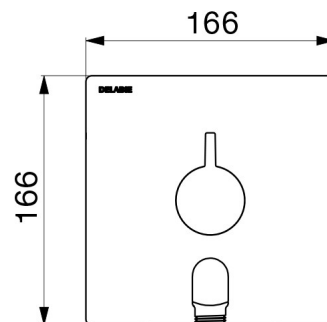

AVANTAGES

Séquentiel : ouverture/fermeture sur l'eau froide

Hygiène maximale : absence de clapet antiretour

SECURITHERM : sécurité antibrûlure optimale

Thermostatique : stabilité de température totale