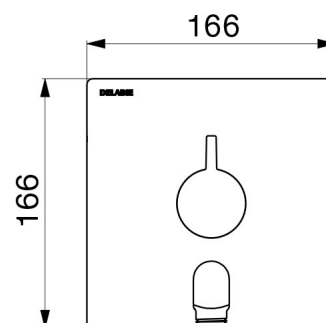

AVANTAGES

Séquentiel : ouverture/fermeture sur l'eau froide

Hygiène maximale : absence de clapet antiretour

SECURITHERM : sécurité antibrûlure optimale

Thermostatique : stabilité de température totale