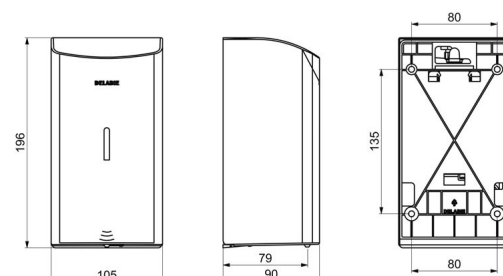

## DESCRIPTION

Distributeur de savon mural automatique, 0,5 litre - Réf. 512566P

Distributeur de savon mural électronique.  
 Distributeur de savon liquide ou gel hydroalcoolique.  
 Modèle antivandalisme avec serrure et clé standard DELABIE.  
 Absence de contact manuel : détection automatique des mains par cellule infrarouge (distance de détection réglable).  
 Capot en inox 304 bactériostatique.  
 Capot articulé monobloc pour un entretien facile et une meilleure hygiène.  
 Pompe antigaspillage : dose de 0,8 ml (réglable jusqu'à 7 doses par détection).  
 Fonctionnement possible en mode anticolmatage.  
 Distributeur de savon automatique : alimentation par 6 piles fournies AA -1,5 V (DC9V) intégrées dans le corps du distributeur de savon.  
 Indicateur lumineux de batterie faible.  
 Réservoir avec une large ouverture : facilite le remplissage par des bidons à forte contenance.  
 Fenêtre de contrôle de niveau.  
 Finition inox 304 poli brillant.  
 Épaisseur inox : 1 mm.  
 Contenance : 0,5 litre.  
 Dimensions : 90 x 105 x 196 mm.  
 Pour savon liquide à base végétale de viscosité maximum : 3 000 mPa.s.  
 Compatible avec gel hydroalcoolique.  
 Marqué CE.  
 Distributeur de savon mural automatique garanti 30 ans.

## CARACTÉRISTIQUES TECHNIQUES

Distributeur de savon mural automatique, 0,5 litre - Réf. 512566P

Alimentation	6 piles AA
Technologie	Électronique
Hauteur	196 mm
Profondeur	90 mm
Largeur	105 mm
Volume	Réservoir 0,5 litre
Épaisseur	1 mm
Finition	Inox 304 poli brillant
Normes	