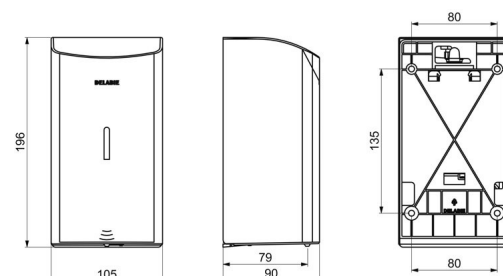

## DESCRIPTION

Distributeur de savon mural automatique, 0,5 litre - Réf. 512566S

Distributeur de savon mural électronique.  
 Distributeur de savon liquide ou gel hydroalcoolique.  
 Modèle antivandalisme avec serrure et clé standard DELABIE.  
 Absence de contact manuel : détection automatique des mains par cellule infrarouge (distance de détection réglable).  
 Capot en inox 304 bactériostatique.  
 Capot articulé monobloc pour un entretien facile et une meilleure hygiène.  
 Pompe antigaspillage : dose de 0,8 ml (réglable jusqu'à 7 doses par détection).  
 Fonctionnement possible en mode anticolmatage.  
 Distributeur automatique de savon : alimentation par 6 piles fournies AA -1,5 V (DC9V) intégrées dans le corps du distributeur de savon.  
 Indicateur lumineux de batterie faible.  
 Réservoir avec une large ouverture : facilite le remplissage par des bidons à forte contenance.  
 Fenêtre de contrôle de niveau.  
 Finition inox 304 poli satiné.  
 Épaisseur inox : 1 mm.  
 Contenance : 0,5 litre.  
 Dimensions : 90 x 105 x 196 mm.  
 Pour savon liquide à base végétale de viscosité maximum : 3 000 mPa.s.  
 Compatible avec gel hydroalcoolique.  
 Marqué CE.  
 Distributeur de savon mural automatique garanti 30 ans.

## CARACTÉRISTIQUES TECHNIQUES

Distributeur de savon mural automatique, 0,5 litre - Réf. 512566S

Alimentation	6 piles AA
Technologie	Détection infrarouge
Hauteur	196 mm
Profondeur	90 mm
Largeur	105 mm
Volume	Réservoir 0,5 litre
Épaisseur	1 mm
Finition	Inox 304 poli satiné
Normes	