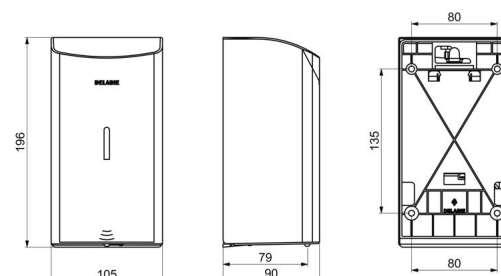

## DESCRIPTION

Distributeur de savon mural automatique, 0,5 litre - Réf. 512566BK

Distributeur de savon mural électronique.  
 Distributeur de savon liquide ou gel hydroalcoolique.  
 Modèle antivandalisme avec serrure et clé standard DELABIE.  
 Absence de contact manuel : détection automatique des mains par cellule infrarouge (distance de détection réglable).  
 Capot en inox 304 bactériostatique.  
 Capot articulé monobloc pour un entretien facile et une meilleure hygiène.  
 Pompe antigaspillage : dose de 0,8 ml (réglable jusqu'à 7 doses par détection).  
 Fonctionnement possible en mode anticolmatage.  
 Distributeur de savon automatique : alimentation par 6 piles fournies AA -1,5 V (DC9V) intégrées dans le corps du distributeur de savon.  
 Indicateur lumineux de batterie faible.  
 Réservoir avec une large ouverture : facilite le remplissage par des bidons à forte contenance.  
 Fenêtre de contrôle de niveau.  
 Finition inox 304 noir mat.  
 Épaisseur inox : 1 mm.  
 Contenance : 0,5 litre.  
 Dimensions : 90 x 105 x 196 mm.  
 Pour savon liquide à base végétale de viscosité maximum : 3 000 mPa.s.  
 Compatible avec gel hydroalcoolique.  
 Marqué CE.  
 Distributeur de savon mural automatique garanti 30 ans.

## CARACTÉRISTIQUES TECHNIQUES

Distributeur de savon mural automatique, 0,5 litre - Réf. 512566BK

Alimentation	6 piles AA
Technologie	Détection infrarouge
Hauteur	196 mm
Profondeur	90 mm
Largeur	105 mm
Volume	Réservoir 0,5 litre
Épaisseur	1 mm
Finition	Inox 304 noir mat
Normes	