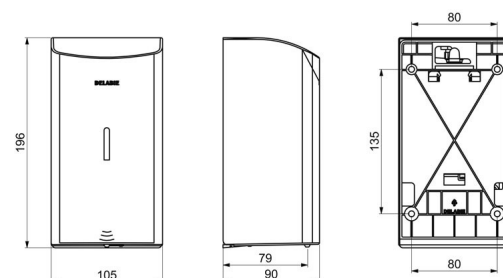

## DESCRIPTION

Distributeur de savon mural automatique, 0,5 litre - Réf. 512566W

Distributeur de savon mural électronique.  
 Distributeur de savon liquide ou gel hydroalcoolique.  
 Modèle antivandalisme avec serrure et clé standard DELABIE.  
 Absence de contact manuel : détection automatique des mains par cellule infrarouge (distance de détection réglable).  
 Capot en inox 304 bactériostatique.  
 Capot articulé monobloc pour un entretien facile et une meilleure hygiène.  
 Pompe antigaspillage : dose de 0,8 ml (réglable jusqu'à 7 doses par détection).  
 Fonctionnement possible en mode anticolmatage.  
 Distributeur automatique de savon : alimentation par 6 piles fournies AA -1,5 V (DC9V) intégrées dans le corps du distributeur de savon.  
 Indicateur lumineux de batterie faible.  
 Réservoir avec une large ouverture : facilite le remplissage par des bidons à forte contenance.  
 Fenêtre de contrôle de niveau.  
 Finition inox 304 époxy blanc.  
 Épaisseur inox : 1 mm.  
 Contenance : 0,5 litre.  
 Dimensions : 90 x 105 x 196 mm.  
 Pour savon liquide à base végétale de viscosité maximum : 3 000 mPa.s.  
 Compatible avec gel hydroalcoolique.  
 Marqué CE.  
 Distributeur de savon mural automatique garanti 30 ans.

## CARACTÉRISTIQUES TECHNIQUES

Distributeur de savon mural automatique, 0,5 litre - Réf. 512566W

Alimentation	6 piles AA
Technologie	Détection infrarouge
Hauteur	196 mm
Profondeur	90 mm
Largeur	105 mm
Volume	Réservoir 0,5 litre
Épaisseur	1 mm
Finition	Inox 304 époxy blanc
Normes	