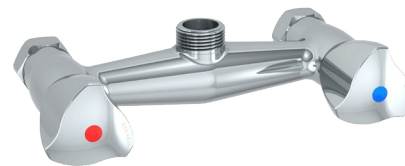

Sous-ensemble pour mélangeur mural

Réf. G6493

Pour entraxe 150 mm

Prix public indicatif HT France 2025 : 191,35 €

DESCRIPTION

Sous-ensemble pour mélangeur mural - Réf. G6493

Sous-ensemble pour combinés de prélavage avec mélangeur mural.
Pour références G6432 et G6433.
Laiton chromé.
Entraxe 150 mm.

AVANTAGES

Maintenance aisée

CARACTÉRISTIQUES TECHNIQUES

Sous-ensemble pour mélangeur mural - Réf. G6493

Raccordement	3/4"
Finition	Laiton chromé
Normes	