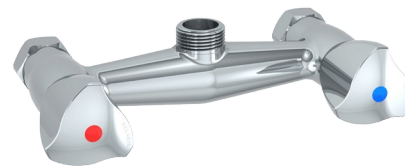

Sous-ensemble pour mélangeur mural

Réf. G6493

Pour entraxe 150 mm

Prix public indicatif HT France 2025 : 191,35 €

DESCRIPTION

Sous-ensemble pour mélangeur mural - Réf. G6493

Sous-ensemble pour combinés de pré lavage avec mélangeur mural.
Pour références G6432 et G6433.
Laiton chromé.
Entraxe 150 mm.

AVANTAGES

Maintenance aisée

CARACTÉRISTIQUES TECHNIQUES

Sous-ensemble pour mélangeur mural - Réf. G6493

Raccordement	3/4"
Finition	Laiton chromé
Normes	