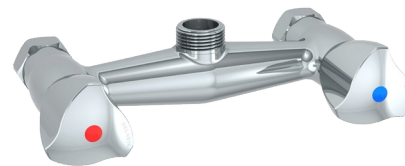

## Sous-ensemble pour mélangeur mural

Réf. G6493

Pour entraxe 150 mm

Prix public indicatif HT France 2024 : 185,78 €

### DESCRIPTION

Sous-ensemble pour mélangeur mural - Réf. G6493

Sous-ensemble pour combinés de pré lavage avec mélangeur mural.  
Pour références G6432 et G6433.  
Laiton chromé.  
Entraxe 150 mm.

### CARACTÉRISTIQUES TECHNIQUES

Sous-ensemble pour mélangeur mural - Réf. G6493

Raccordement	3/4"
Finition	Laiton chromé
Normes	 