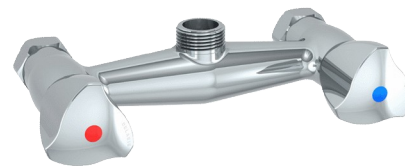

Sous-ensemble pour mélangeur mural

Réf. G6493

Pour entraxe 150 mm

Prix public indicatif HT France 2024 : 185,78 €

DESCRIPTION

Sous-ensemble pour mélangeur mural - Réf. G6493

Sous-ensemble pour combinés de prélavage avec mélangeur mural.
Pour références G6432 et G6433.
Laiton chromé.
Entraxe 150 mm.

AVANTAGES

Maintenance aisée

CARACTÉRISTIQUES TECHNIQUES

Sous-ensemble pour mélangeur mural - Réf. G6493

Raccordement	3/4"
Finition	Laiton chromé
Normes	 