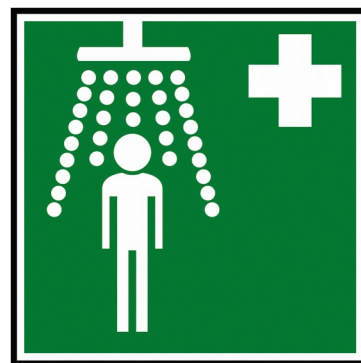

## Plaque signalétique pour douche de sécurité

Réf. V668AH75

Prix public indicatif HT France 2024 : 30,79 €

### DESCRIPTION

Plaque signalétique pour douche de sécurité - Réf. V668AH75

Plaque signalétique normalisée "douche de 1ers secours" pour douche de sécurité.

Plaque conforme à la Norme Internationale ISO 3864-1 concernant les symboles graphiques, couleurs de sécurité et signaux de sécurité sur les lieux de travail et dans les lieux publics.