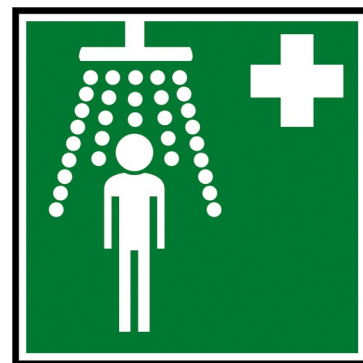

## Plaque signalétique pour douche de sécurité

Réf. V668AH75

Prix public indicatif HT France 2024 : 30,79 €

### DESCRIPTION

Plaque signalétique pour douche de sécurité - Réf. V668AH75

Plaque signalétique normalisée "douche de 1ers secours" pour douche de sécurité.

Plaque conforme à la Norme Internationale ISO 3864-1 concernant les symboles graphiques, couleurs de sécurité et signaux de sécurité sur les lieux de travail et dans les lieux publics.