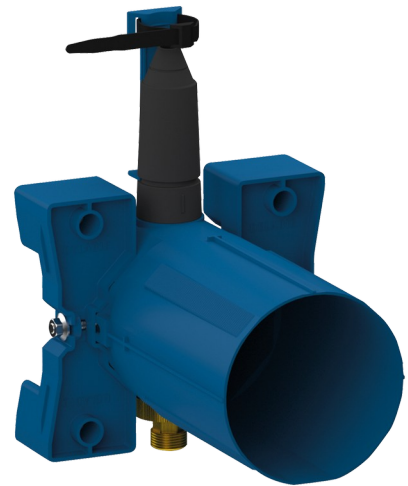

# Boîtier d'encastrement TEMPOSOFT 2 de douche

Réf. 748BOX

Temporisé, kit 1/2

Prix public indicatif HT France 2025 : 120,76 €

## DESCRIPTION

Boîtier d'encastrement TEMPOSOFT 2 de douche - Réf. 748BOX

Boîtier d'encastrement étanche TEMPOSOFT 2 de douche kit 1/2 : Collettere avec joint d'étanchéité. Raccordement hydraulique par l'extérieur et maintenance par l'avant. Installation modulable (rails, mur plein, panneau). Compatible avec les parements de 10 à 120 mm (en respectant la profondeur d'encastrement minimum de 93 mm). Robinet d'arrêt et de réglage de débit, filtre, clapet antiretour et cartouche intégrés et accessibles par l'avant. Livraison en 2 kits : purge du réseau sécurisée sans élément sensible. Garantie 30 ans. À commander avec la plaque de commande seule réf. 748218 ou l'ensemble de douche réf. 748219.

## CARACTÉRISTIQUES TECHNIQUES

Boîtier d'encastrement TEMPOSOFT 2 de douche - Réf. 748BOX

Raccordement	1/2"
Technologie	Temporisée
Profondeur	10 - 120 mm
Largeur	170 mm
Garantie	

## AVANTAGES

-  Installation encastrable dans le mur
-  Boîtier étanche ajustable et modulable
-  Système temporisé testé à plus de 500000 manœuvres
-  Boîtier 100 % étanche