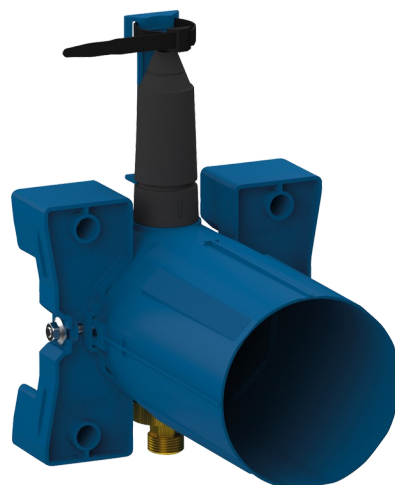

Boîtier d'encastrement TEMPOSOFT 2 de douche

Réf. 748BOX

Temporisé, kit 1/2

Prix public indicatif HT France 2025 : 120,76 €

DESCRIPTION

Boîtier d'encastrement TEMPOSOFT 2 de douche - Réf. 748BOX

Boîtier d'encastrement étanche TEMPOSOFT 2 de douche kit 1/2 : Collettere avec joint d'étanchéité. Raccordement hydraulique par l'extérieur et maintenance par l'avant. Installation modulable (rails, mur plein, panneau). Compatible avec les parements de 10 à 120 mm (en respectant la profondeur d'encastrement minimum de 93 mm). Robinet d'arrêt et de réglage de débit, filtre, clapet antiretour et cartouche intégrés et accessibles par l'avant. Livraison en 2 kits : purge du réseau sécurisée sans élément sensible. Garantie 30 ans. À commander avec la plaque de commande seule réf. 748218 ou l'ensemble de douche réf. 748219.

CARACTÉRISTIQUES TECHNIQUES

Boîtier d'encastrement TEMPOSOFT 2 de douche - Réf. 748BOX

Raccordement	1/2"
Technologie	Temporisée
Profondeur	10 - 120 mm
Largeur	170 mm
Garantie	

AVANTAGES

-  Installation encastrable dans le mur
-  Boîtier étanche ajustable et modulable
-  Système temporisé testé à plus de 500000 manœuvres
-  Boîtier 100 % étanche