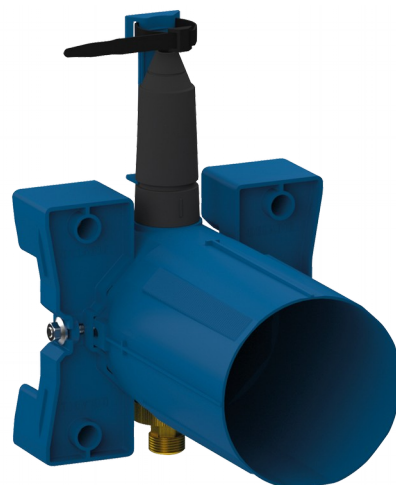

Boîtier d'encastrement TEMPOSOFT 2 de douche

Réf. 748BOX

Temporisé, kit 1/2

Prix public indicatif HT France 2024 : 117,24 €

DESCRIPTION

Boîtier d'encastrement TEMPOSOFT 2 de douche - Réf. 748BOX

Boîtier d'encastrement étanche TEMPOSOFT 2 de douche kit 1/2 :
 Colerette avec joint d'étanchéité.
 Raccordement hydraulique par l'extérieur et maintenance par l'avant.
 Installation modulable (rails, mur plein, panneau).
 Compatible avec les parements de 10 à 120 mm (en respectant la profondeur d'encastrement minimum de 93 mm).
 Robinet d'arrêt et de réglage de débit, filtre, clapet antiretour et cartouche intégrés et accessibles par l'avant.
 Livraison en 2 kits : purge du réseau sécurisée sans élément sensible.
 Garantie 30 ans.
 À commander avec la plaque de commande seule réf. 748218 ou l'ensemble de douche réf. 748219.

CARACTÉRISTIQUES TECHNIQUES

Boîtier d'encastrement TEMPOSOFT 2 de douche - Réf. 748BOX

Raccordement	1/2"
Technologie	Temporisée
Profondeur	10 - 120 mm
Largeur	170 mm
Garantie	

AVANTAGES

-  Installation encastrable dans le mur
-  Boîtier étanche ajustable et modulable
-  Système temporisé testé à plus de 500000 manœuvres
-  Boîtier 100 % étanche