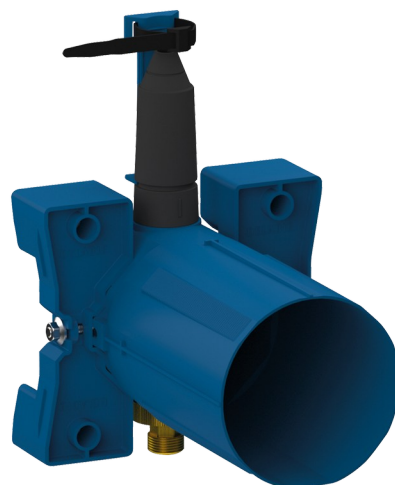

# Boîtier d'encastrement TEMPOSOFT 2 de douche

Réf. 748BOX

Temporisé, kit 1/2

Prix public indicatif HT France 2025 : 120,76 €

## DESCRIPTION

Boîtier d'encastrement TEMPOSOFT 2 de douche - Réf. 748BOX

Boîtier d'encastrement étanche TEMPOSOFT 2 de douche kit 1/2 : Collettere avec joint d'étanchéité. Raccordement hydraulique par l'extérieur et maintenance par l'avant. Installation modulable (rails, mur plein, panneau). Compatible avec les parements de 10 à 120 mm (en respectant la profondeur d'encastrement minimum de 93 mm). Robinet d'arrêt et de réglage de débit, filtre, clapet antiretour et cartouche intégrés et accessibles par l'avant. Livraison en 2 kits : purge du réseau sécurisée sans élément sensible. Garantie 30 ans. À commander avec la plaque de commande seule réf. 748218 ou l'ensemble de douche réf. 748219.

## CARACTÉRISTIQUES TECHNIQUES

Boîtier d'encastrement TEMPOSOFT 2 de douche - Réf. 748BOX

Raccordement	1/2"
Technologie	Temporisée
Profondeur	10 - 120 mm
Largeur	170 mm
Garantie	

## AVANTAGES

-  Installation encastrable dans le mur
-  Boîtier étanche ajustable et modulable
-  Système temporisé testé à plus de 500000 manœuvres
-  Boîtier 100 % étanche