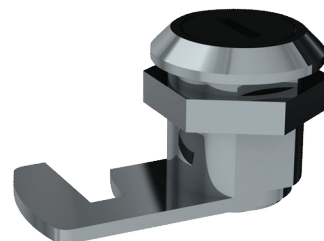

Serrure avec clé

Réf. SER5102V

Pour armoire miroir

Prix public indicatif HT France 2025 : 19,80 €

DESCRIPTION

Serrure avec clé - Réf. SER5102V

Serrure avec clé DELABIE pour armoires miroirs.
Compatible avec toutes les armoires miroirs.
Dimensions : 26 x 41,65 mm , Ø 23,3.

AVANTAGES

Clé universelle interchangeable

CARACTÉRISTIQUES TECHNIQUES

Serrure avec clé - Réf. SER5102V

Profondeur	26 mm
Largeur	41,65 mm
Diamètre	Ø 23,3