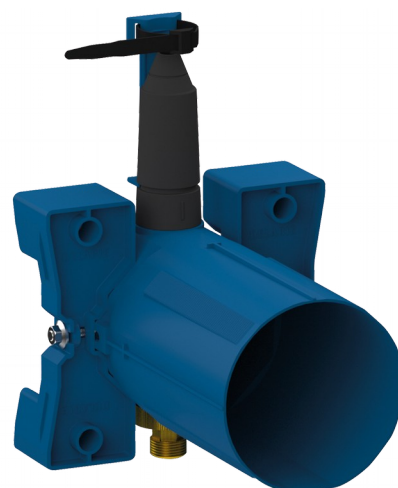

Boîtier d'encastrement TEMPOMATIC 4 de douche

Réf. 443PBOX

Piles, kit 1/2

Prix public indicatif HT France 2024 : 124,88 €

DESCRIPTION

Boîtier d'encastrement TEMPOMATIC 4 de douche - Réf. 443PBOX

Boîtier d'encastrement étanche pour TEMPOMATIC 4 de douche kit 1/2 : Colletterette avec joint d'étanchéité.

Raccordement hydraulique par l'extérieur et maintenance par l'avant.

Installation modulable (rails, mur plein, panneau).

Compatible avec les parements de 10 à 120 mm (en respectant la profondeur d'encastrement minimum de 93 mm).

À commander avec la plaque de commande réf. 443218.

CARACTÉRISTIQUES TECHNIQUES

Boîtier d'encastrement TEMPOMATIC 4 de douche - Réf. 443PBOX

Raccordement	1/2"
Technologie	Électronique
Profondeur	10 - 120 mm
Largeur	170
Normes	ACS
Garantie	