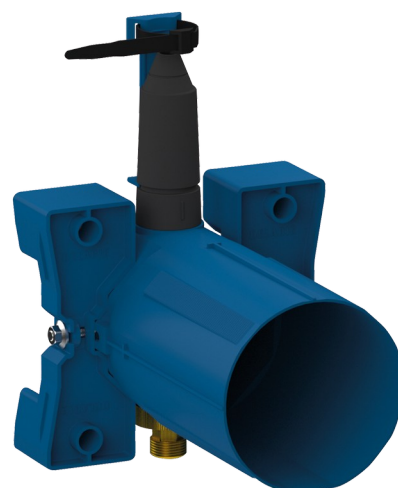

Boîtier d'encastrement TEMPOMATIC 4 de douche

Réf. 443PBOX

Piles, kit 1/2

Prix public indicatif HT France 2025 : 128,63 €

DESCRIPTION

Boîtier d'encastrement TEMPOMATIC 4 de douche - Réf. 443PBOX

Boîtier d'encastrement étanche pour TEMPOMATIC 4 de douche kit 1/2 : Colletterette avec joint d'étanchéité.

Raccordement hydraulique par l'extérieur et maintenance par l'avant.

Installation modulable (rails, mur plein, panneau).

Compatible avec les parements de 10 à 120 mm (en respectant la profondeur d'encastrement minimum de 93 mm).

À commander avec la plaque de commande réf. 443218.

CARACTÉRISTIQUES TECHNIQUES

Boîtier d'encastrement TEMPOMATIC 4 de douche - Réf. 443PBOX

Raccordement	1/2"
Technologie	Électronique
Profondeur	10 - 120 mm
Largeur	170
Normes	ACS
Garantie	