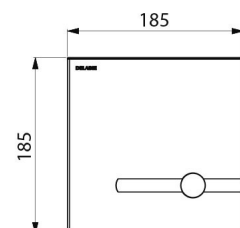

Plaque de commande TEMPOMATIC bicommande pour WC

Réf. 464056

Robinet automatique bicommande à piles à encastrer - Pour WC

Prix public indicatif HT France 2024 : 507,79 €

DESCRIPTION

Plaque de commande TEMPOMATIC bicommande pour WC - Réf. 464056

Robinet électronique de chasse directe encastrable TEMPOMATIC bicommande, kit 2/2 :

Système de chasse d'eau sans réservoir : par connexion directe à la canalisation.

Alimentation par piles CR123 Lithium 6 V.

Plaque Inox finition noir mat 186 x 186 mm et bouton en métal chromé avec électronique embarquée.

Fixation mécanique de la plaque de commande.

Robinet TEMPOMATIC F3/4" compatible avec l'eau de mer, l'eau de pluie et l'eau grise.

Détecteur de présence infrarouge antichoc.

Prise en compte après 10 secondes de présence.

Deux modes de déclenchement :

- Sans contact : la chasse se déclenche automatiquement au départ de l'utilisateur et assure un rinçage de la cuvette entre chaque utilisateur.

- Par appui sur le bouton poussoir antiblocage autonome.

La chasse fonctionne en cas de coupure de courant.

Rinçage automatique "intelligent" : adaptation du volume de chasse en fonction de l'usage - 3 l présence courte, 6 l présence longue - (ajustable 2 l/4 l ou 5 l/9 l).

3 programmes (volume de rinçage réglable selon le type de cuvette WC).

Rinçage périodique hygiénique toutes les 24 h (réglable à 12 h ou OFF) après la dernière utilisation.

Diamètre d'alimentation : Ø 20 mm intérieur en tout point minimum.

Débit de base : 1 l/sec à 1 bar dynamique.

Adapté aux cuvettes WC sans bride sans réglage de débit et aux PMR.

Garantie 30 ans.

A commander avec les références de bâti-support 564060 ou 564065, ou avec le boîtier d'encastrement 464PBOX.

CARACTÉRISTIQUES TECHNIQUES

Plaque de commande TEMPOMATIC bicommande pour WC - Réf. 464056