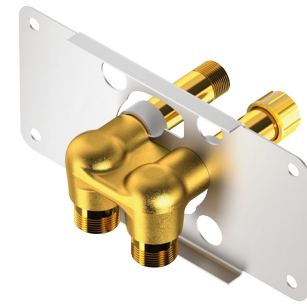

Nourrice d'alimentation encastrée pour SPORTING 2 SECURITHERM

Réf. 714012

Pour SPORTING 2 SECURITHERM sur secteur - Kit 1/2

Prix public indicatif HT France 2025 : 80,00 €

DESCRIPTION

Nourrice d'alimentation encastrée pour SPORTING 2 SECURITHERM - Réf. 714012

Nourrice d'alimentation encastrée, kit 1/2 :
Nourrice compacte pour colonne de douche SPORTING 2 SECURITHERM sur secteur.

- Alimentation encastrée par le haut ou par le bas.
- Livrée avec bouchons montés pour faciliter le test de pression.
- Montage facilité de la plaque de fixation : système à baïonnette permettant le maintien des bouchons en place.
- Fixation par vis ou pince à sertir.
- Installation modulable (rails, mur plein) :
 - Installation sur rails (avec ou sans entretoises fournies) : compatible avec les parements de 24 à 68 mm (en respectant la profondeur d'encastrement minimum de 48 mm).
 - Installation sur mur plein : compatible avec les parements de 0 à 68 mm.
- Purge du réseau sécurisée sans élément sensible.
- Raccordements M1/2".
- Garantie 30 ans.
- A commander avec le SPORTING 2 SECURITHERM en alimentation encastrée sur secteur de référence 714910.

CARACTÉRISTIQUES TECHNIQUES

Nourrice d'alimentation encastrée pour SPORTING 2 SECURITHERM - Réf. 714012

Alimentation	Secteur 230/6 V
Raccordement	M1/2"
Technologie	Automatique
Débit	6 l/min
Garantie	

AVANTAGES