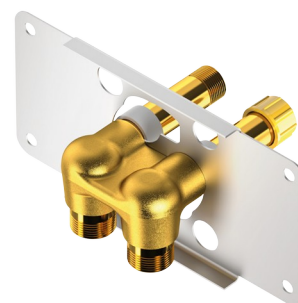

Nourrice d'alimentation encastrée pour SPORTING 2 SECURITHERM

Réf. 714612

Pour SPORTING 2 SECURITHERM à piles ou temporisé - Kit 1/2

Prix public indicatif HT France 2025 : 80,00 €

DESCRIPTION

Nourrice d'alimentation encastrée pour SPORTING 2 SECURITHERM - Réf. 714612

Nourrice d'alimentation encastrée, kit 1/2 :
Nourrice compacte pour colonne de douche SPORTING 2 SECURITHERM à piles ou temporisée.

Alimentation encastrée par le haut ou par le bas.

Livrée avec bouchons montés pour faciliter le test de pression.

Montage facilité de la plaque de fixation : système à baïonnette permettant le maintien des bouchons en place.

Fixation par vis ou pince à sertir.

Installation modulable (rails, mur plein) :

- Installation sur rails (avec ou sans entretoises fournies) : compatible avec les parements de 24 à 68 mm (en respectant la profondeur d'encastrement minimum de 48 mm).

- Installation sur mur plein : compatible avec les parements de 0 à 68 mm.

Purge du réseau sécurisée sans élément sensible.

Raccordements M1/2".

Garantie 30 ans.

A commander avec le SPORTING 2 SECURITHERM en alimentation encastrée à piles de référence 714916.