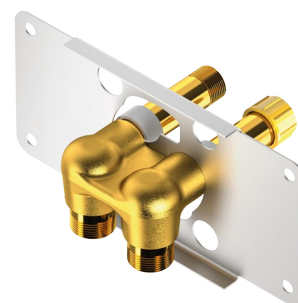

Nourrice d'alimentation encastrée, kit 1/2 :
Nourrice compacte pour colonne de douche SPORTING 2 SECURITHERM à piles ou temporisée.

Alimentation encastrée par le haut ou par le bas.

Livrée avec bouchons montés pour faciliter le test de pression.

Montage facilité de la plaque de fixation : système à baïonnette permettant le maintien des bouchons en place.

Fixation par vis ou pince à sertir.

Installation modulable (rails, mur plein) :

- Installation sur rails (avec ou sans entretoises fournies) : compatible avec les parements de 24 à 68 mm (en respectant la profondeur d'encastrement minimum de 48 mm).

- Installation sur mur plein : compatible avec les parements de 0 à 68 mm.

Purge du réseau sécurisée sans élément sensible.

Raccordements M1/2".

Garantie 30 ans.

A commander avec le SPORTING 2 SECURITHERM en alimentation encastrée à piles de référence 714916.

CARACTÉRISTIQUES TECHNIQUES

Nourrice d'alimentation encastrée pour SPORTING 2 SECURITHERM - Réf. 714612

Alimentation	Piles CR123 Lithium 6 V (version automatique)
Raccordement	M1/2"
Technologie	Automatique ou temporisée
Débit	6 l/min
Garantie	