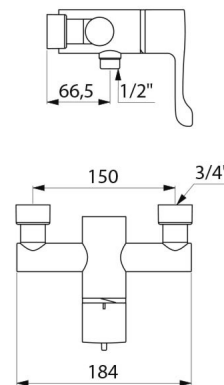

CARACTÉRISTIQUES TECHNIQUES

Mitigeur de douche thermostatique séquentiel SECURITHERM - Réf. 9630

Technologie	Mitigeur thermostatique séquentiel SECURITHERM Securitouch
Longueur	184 mm
Débit	9 l/min à 3 bar
Butée de température	OUI
Finition	Laiton chromé
Normes	      
Garantie	