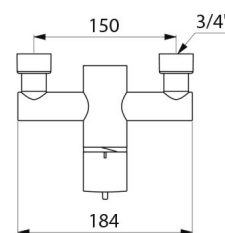

## CARACTÉRISTIQUES TECHNIQUES

Mitigeur de douche thermostatique séquentiel SECURITHERM - Réf. 9630

Technologie	Mitigeur thermostatique séquentiel SECURITHERM Securitouch
Longueur	184 mm
Débit	9 l/min à 3 bar
Butée de température	OUI
Finition	Laiton chromé
Normes	ACS      
Garantie	