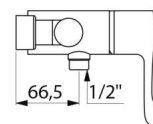

## CARACTÉRISTIQUES TECHNIQUES

Mitigeur de douche thermostatique séquentiel SECURITHERM - Réf. 9630

Technologie	Mitigeur thermostatique séquentiel SECURITHERM Securitouch
Longueur	184 mm
Débit	9 l/min à 3 bar
Butée de température	OUI
Finition	Laiton chromé
Normes	ACS      
Garantie	