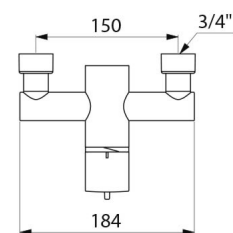

CARACTÉRISTIQUES TECHNIQUES

Mitigeur de douche thermostatique séquentiel SECURITHERM - Réf. 9630

Technologie	Mitigeur thermostatique séquentiel SECURITHERM Securitouch
Longueur	184 mm
Débit	9 l/min à 3 bar
Butée de température	OUI
Finition	Laiton chromé
Normes	ACS      
Garantie	