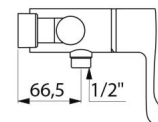

CARACTÉRISTIQUES TECHNIQUES

Mitigeur de douche thermostatique séquentiel SECURITHERM - Réf. 9630

Technologie	Mitigeur thermostatique séquentiel SECURITHERM Securitouch
Longueur	184 mm
Débit	9 l/min à 3 bar
Butée de température	OUI
Finition	Laiton chromé
Normes	ACS      
Garantie	