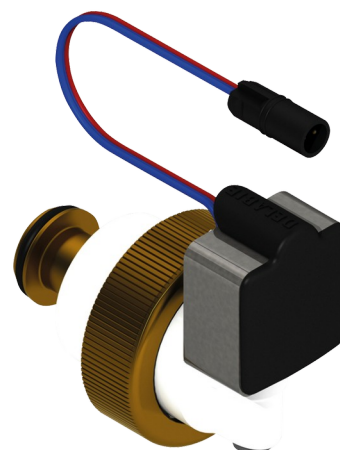

Module électronique

Réf. 461032Y

Pour TEMPOMATIC WC bicommande

Prix public indicatif HT France 2024 : 109,91 €

DESCRIPTION

Module électronique - Réf. 461032Y

Module électronique : cartouche et électrovanne.
Double commande.
Raccord : 1" 1/4 Dimensions : Ø 4
Pour TEMPOMATIC WC bicommande.

AVANTAGES

Bicommande : électronique et déclenchement souple

Maintenance aisée

CARACTÉRISTIQUES TECHNIQUES

Module électronique - Réf. 461032Y

Raccordement	1" 1/4
Diamètre	Ø 4