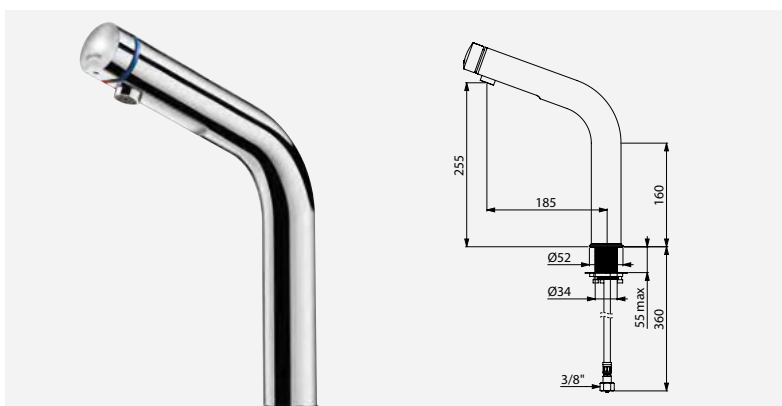

Mitigeur de lavabo temporisé TEMPOMIX 3 H. 250
Réf. DELABIE : 794120

DELABIE, l'expertise d'un fabricant

DELABIE, société française 100 % familiale, créée en 1928, est le leader européen en robinetterie et équipements sanitaires pour les établissements recevant du public. Elle propose une offre spécifique à ce marché avec cinq gammes : Robinetteries pour lieux publics, Robinetteries pour hôpitaux, Accessibilité et Accessoires d'hygiène, Appareils sanitaires Inox et autres Robinetteries spécifiques.

Plus de 2 000 fabrications DELABIE, une référence à l'international, sont exportées depuis son usine en France dans plus de 90 pays.

La société dispose de 10 filiales dans le monde : Allemagne, Autriche, Belux, Pays-Bas, Royaume-Uni, Espagne, Portugal, Pologne, Hong-Kong et Dubaï.

Mettant depuis de nombreuses années les enjeux écologiques au cœur de sa réflexion, DELABIE propose des produits aussi design que responsables et durables.

Locaux, modes de production, dématérialisation, packagings, engagement des collaborateurs... la société DELABIE est fière d'avoir reçu la médaille d'or ECOVADIS en 2024.

Retrouvez DELABIE sur les réseaux sociaux

CONTACTS

RELATIONS PRESSE
Delphine BUSSIÈRE

Tél. : +33 (0)6 30 37 26 46
presse@delabie.fr

PUBLICITÉS
Carole CATOIRE

Tél. : +33 (0)3 22 60 22 70