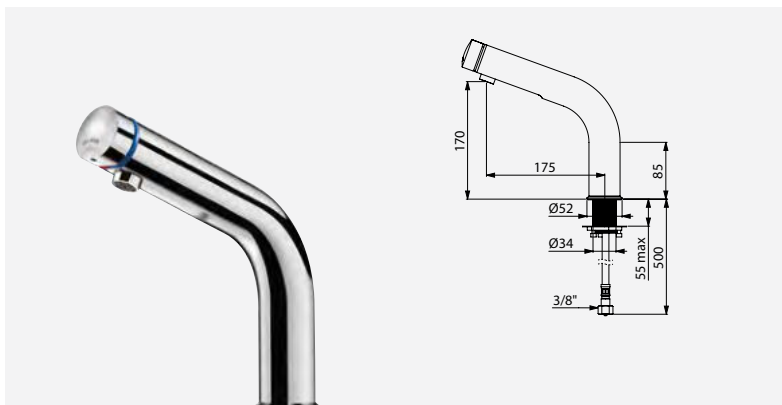

BRÈVE PRODUIT / LE TEMPOMIX 3 PREND DE LA HAUTEUR

DELABIE, expert des équipements sanitaires pour les lieux publics, élargit sa gamme de TEMPOMIX 3 pour convenir à tout type de vasque - encastrable, semi-encastrable ou à poser -. Son confort, son design intemporel et sa capacité à réduire la consommation d'eau à 85 % fait de ce produit un incontournable dans les établissements recevant du public haut de gamme.

Illustrations disponibles sur notre site internet delabie.fr, rubrique Presse

Mitigeur de lavabo temporisé TEMPOMIX 3 H.170
Réf. DELABIE : 794110