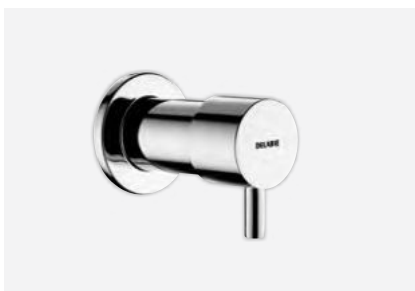

Distributeur de savon à bouton poussoir en inox
Réf. DELABIE : 729170

DELABIE, l'expertise d'un fabricant

DELABIE, société française 100 % familiale, créée en 1928, est le leader européen en robinetterie et équipements sanitaires pour les établissements recevant du public. Elle propose une offre spécifique à ce marché avec cinq gammes : Robinetteries pour lieux publics, Robinetteries pour hôpitaux, Accessibilité et Accessoires d'hygiène, Appareils sanitaires Inox et autres Robinetteries spécifiques.

Plus de 2 000 fabrications DELABIE, une référence à l'international, sont exportées depuis son usine en France dans plus de 90 pays.

La société dispose de 10 filiales dans le monde : Allemagne, Autriche, Belgique, Pays-Bas, Royaume-Uni, Espagne, Portugal, Pologne, Hong-Kong et Dubaï.

Mettant depuis de nombreuses années les enjeux écologiques au cœur de sa réflexion, DELABIE propose des produits aussi design que responsables et durables.

Locaux, modes de production, dématérialisation, packagings, engagement des collaborateurs... la société DELABIE est fière d'avoir reçu la médaille d'or ECOVADIS en 2024.

CONTACTS

RELATIONS PRESSE
Delphine BUSSIÈRE

Tél. : +33 (0)6 30 37 26 46
presse@delabie.fr

PUBLICITÉS
Carole CATOIRE

Tél. : +33 (0)3 22 60 22 70

Retrouvez DELABIE sur les réseaux sociaux